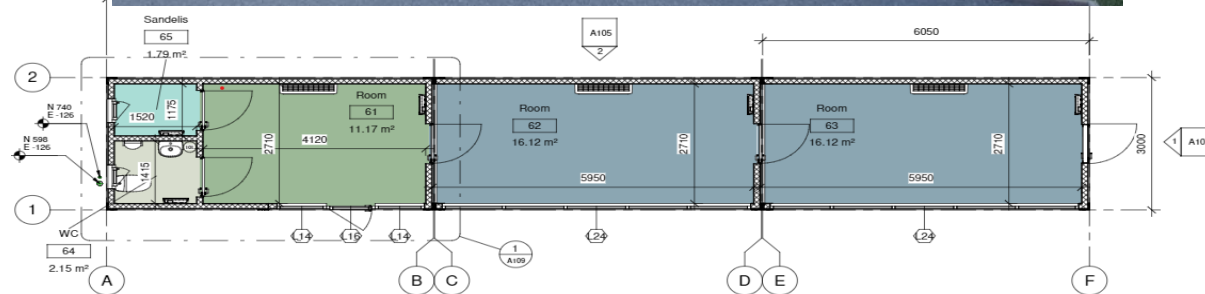

1-2-3 NEDELSIANT

- ✓ Naujas modernus pastatas iš trijų modulių su WC patalpomis
- ✓ Pilnai įrengtas naudoti nedelsiant
- ✓ Galima naudoti gyvenamajai, komercinei, administracinei paskirčiai
- ✓ **Per didelis? Įsigykite pavienius modulius po 18 kv. m.**
- ✓ **Kaina nuo 7.990,00 EUR**

Daugiau informacijos suteiks Sandra
modul@profilex.lt arba tel.: 860188044

- Pastato plotas 54 kv. m. (galima įsigyti dalimis)
- Vieno modulio matmenys 6 m x 3 m
- Su pilna apdaila
- **Vitrinos su SGG ANTELIO reflektiniais, saulės šilumą sulaikančiais stiklais**
- Paruošta vieta kondicionieriams kiekviename modulyje