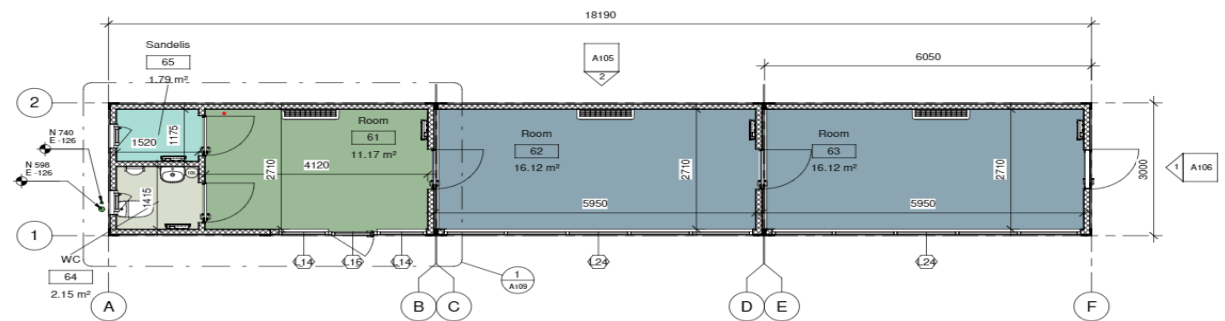

1-2-3 NEDELSIANT

- ✓ Naujas modernus pastatas iš trijų modulių su WC patalpomis
- ✓ Pilnai įrengtas naudoti nedelsiant
- ✓ Galima naudoti gyvenamajai, komercinei, administracinei paskirčiai
- ✓ Per didelis? Įsigykite pavienius modulius po 18 kv. m.
- ✓ **Kaina nuo 9.990,00 EUR**

Daugiau informacijos suteiks Lina

lina@profilex.lt arba tel.: 860188044

Naudokite kodą "1-2-3" norėdami gauti specialią kainą.

- Pastato plotas 54 kv. m.
- Modulio matmenys 6 m x 3 m
- Su pilna apdaila
- Instaliuoti šilumos siurbliai kiekviename modulyje;
- Vitrinos su veidrodiniais stiklais